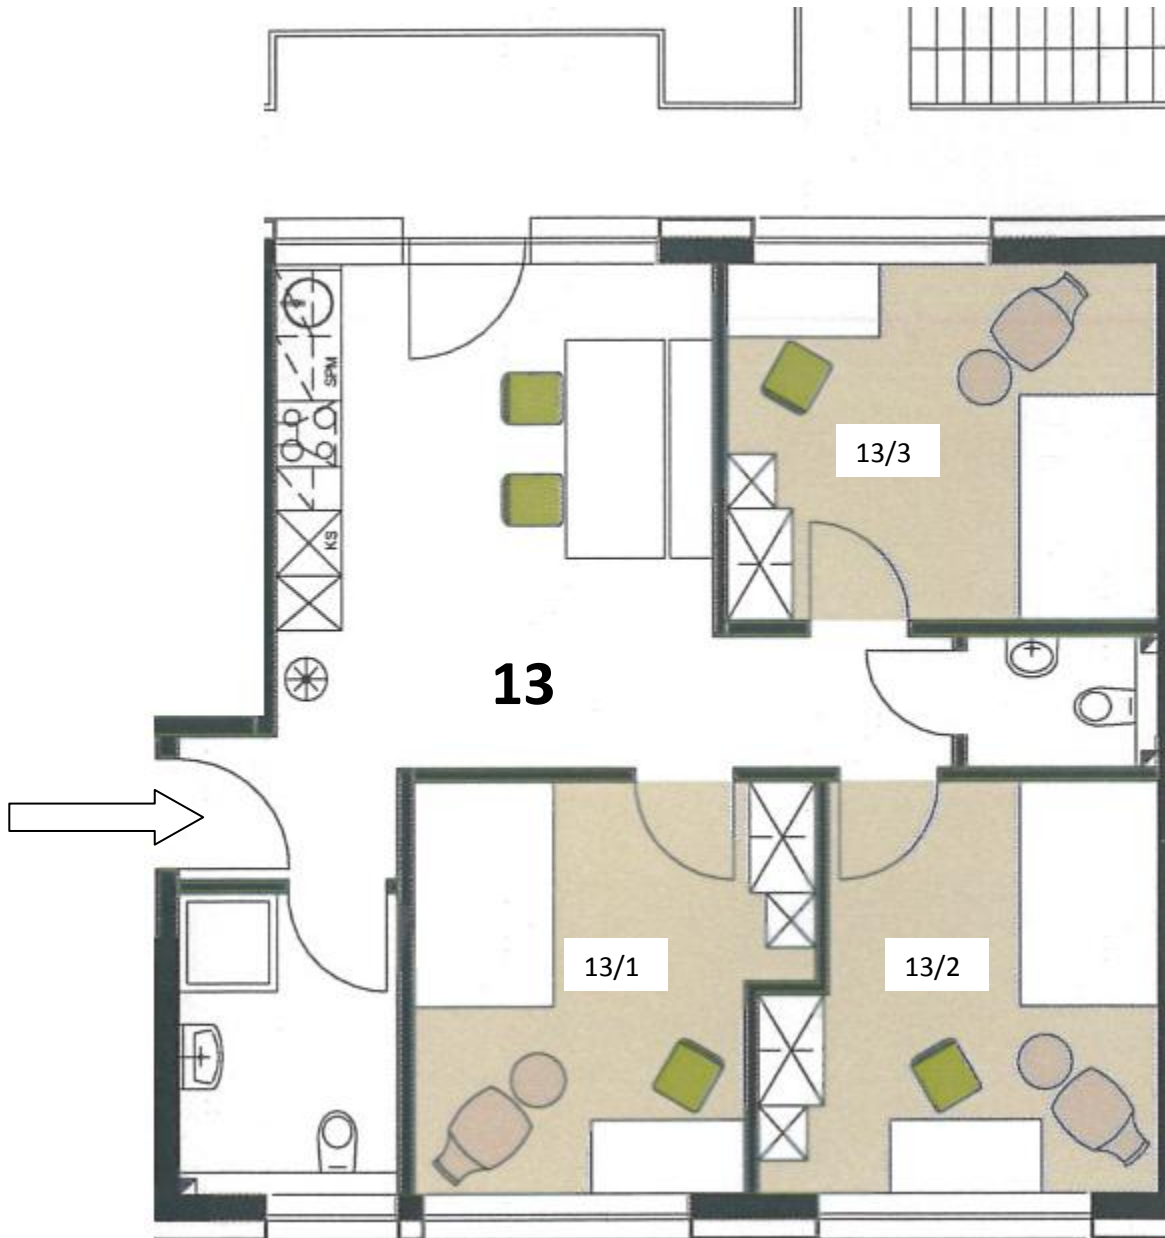

GRUNDRISS WHG 13

ZIMMER 1 - 3

Gemeinschaftsräume:

Wohnen/Essen/ Küche	20,77 m ²
Dusche m. WC	5,52 m ²
Flur	2,63 m ²
WC	2,11 m ²
1/2 Balkon	<u>3,24 m²</u>

Zimmer 13.1

12,57 m² + 11,42 m² Gemeinschr. = 23,99 m²

Zimmer 13.2

12,60 m² + 11,42 m² Gemeinschr. = 24,02 m²

Zimmer 13.3

12,91 m² + 11,42 m² Gemeinschr. = 24,33 m²

Insgesamt 34,27 m² : 3 = 11,42 je Zimmer