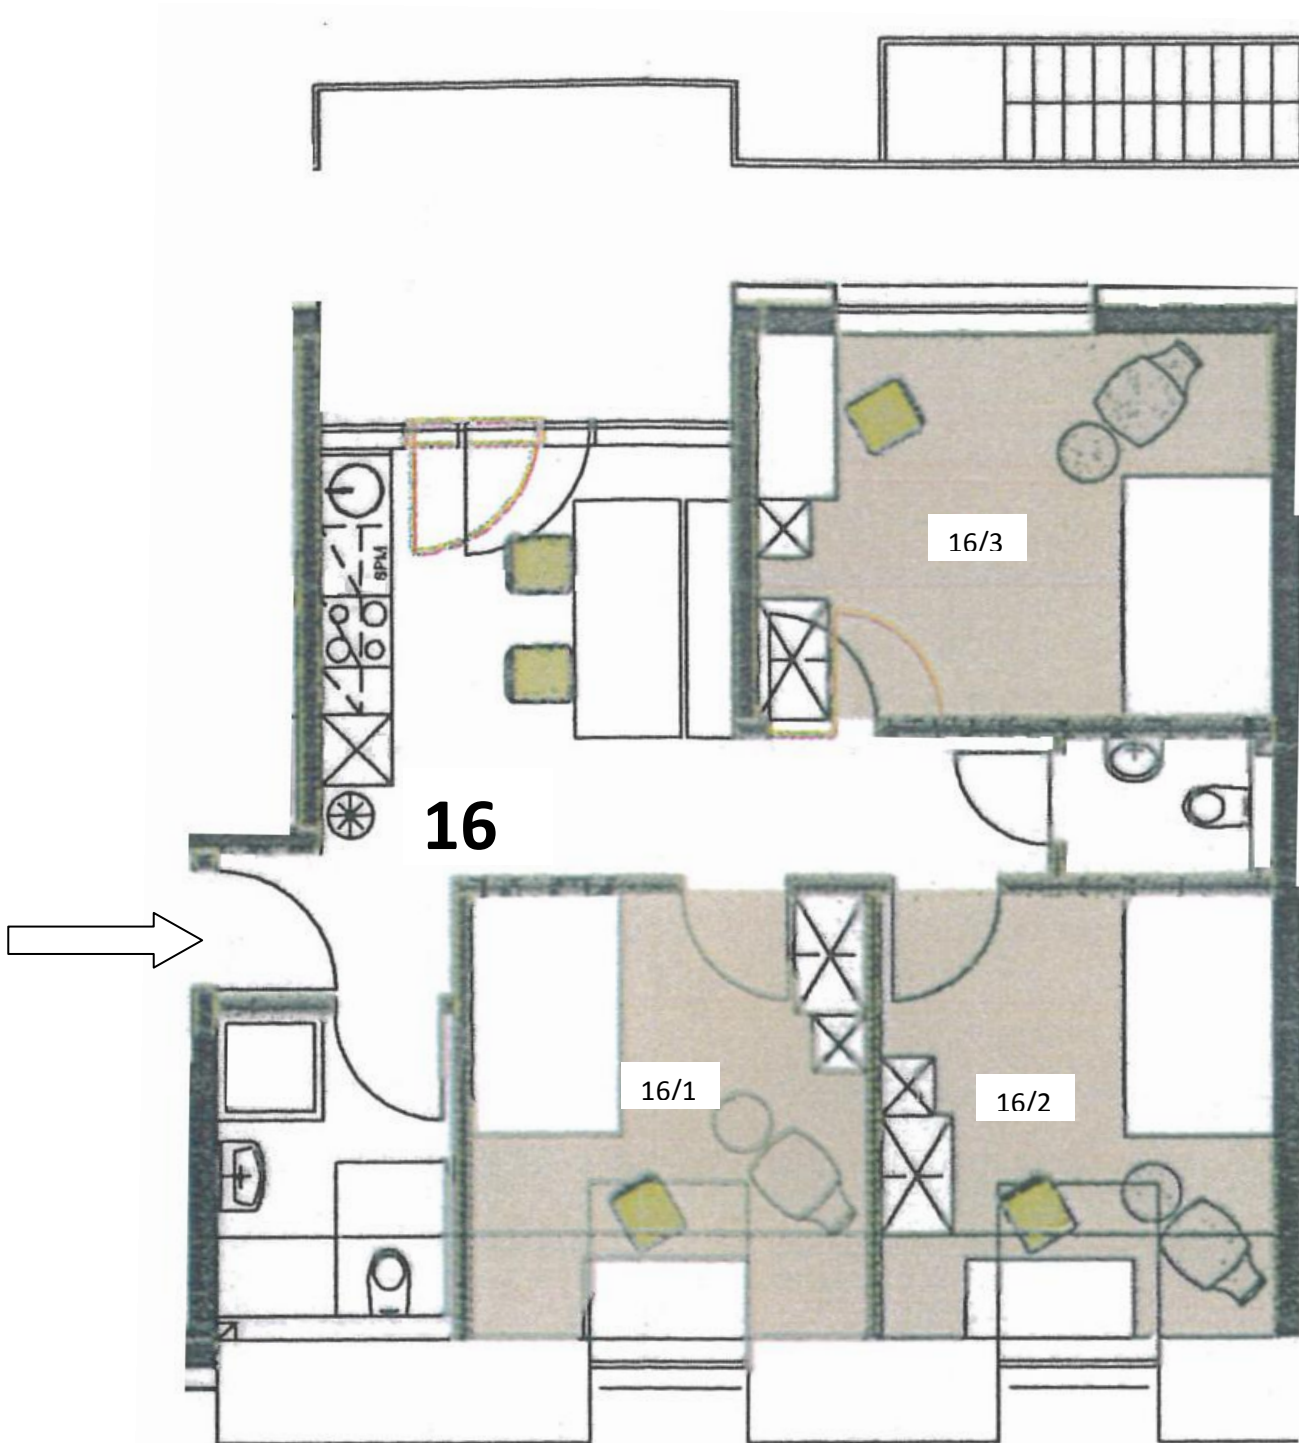

GRUNDRISS WHG 16 DG

ZIMMER 1 - 3

Gemeinschaftsräume:

Wohnen/Essen/ Küche	15,06 m ²		
Dusche m. WC	4,67 m ²	Zimmer 16.1	11,43 m ² + 10,27 m ² Gemeinschr. = 21,70 m ²
Flur	3,20 m ²	Zimmer 16.2	11,47 m ² + 10,27 m ² Gemeinschr. = 21,74 m ²
WC	2,16 m ²	Zimmer 16.3	14,32 m ² + 10,27 m ² Gemeinschr. = 24,59 m ²
1/2 Loggia	<u>5,73 m²</u>		
Insgesamt	<u>30,82 m²</u> : 3 = 10,27 je Zimmer		